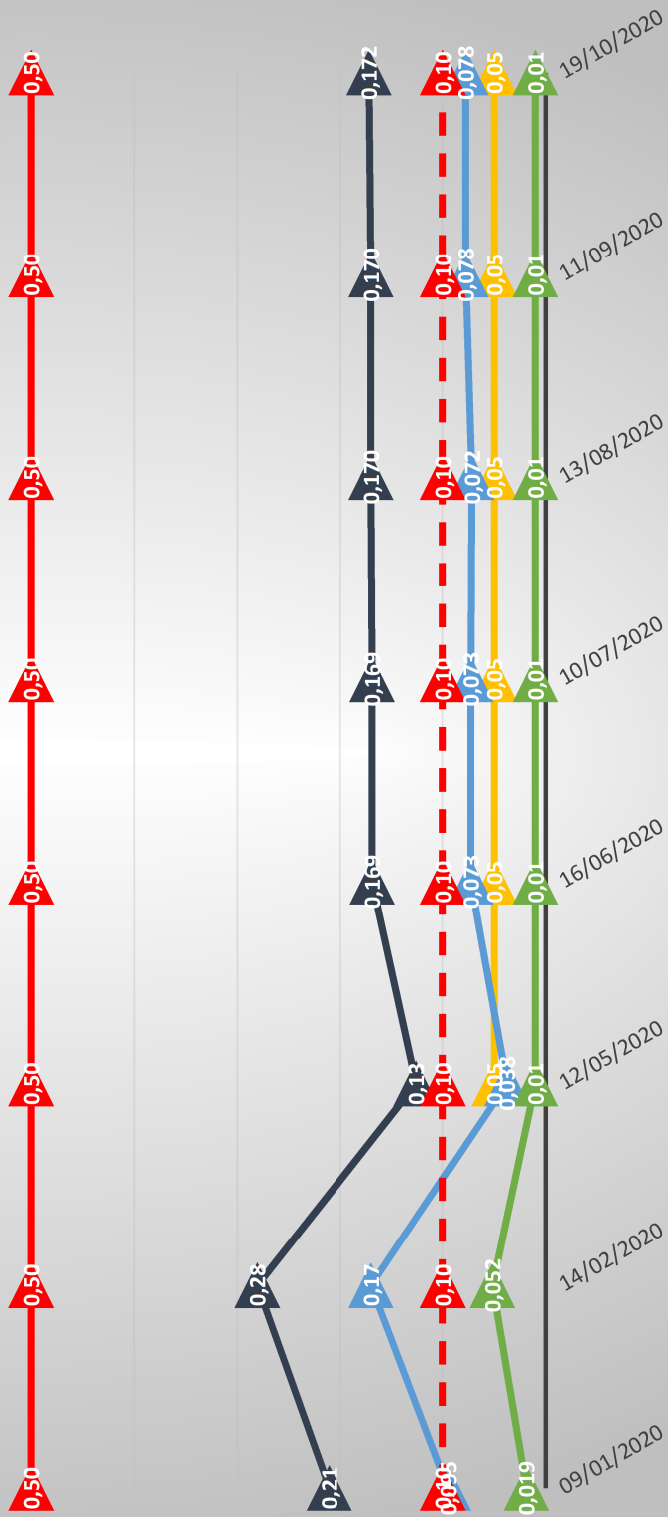

# Analyse des Pesticides dans l'Eau de Saint Nicolas de Redon

## En direct de l'usine de Redon

- ▲ Limite de Qualité Total Pesticides
- ▲ Limite de Qualité par Pesticides
- ▲ TOTAL DES PESTICIDES ANALYSÉS
- ▲ ESA ALACHLORE
- ▲ ESA METOLACHLORE
- ▲ AUTRES PESTICIDES